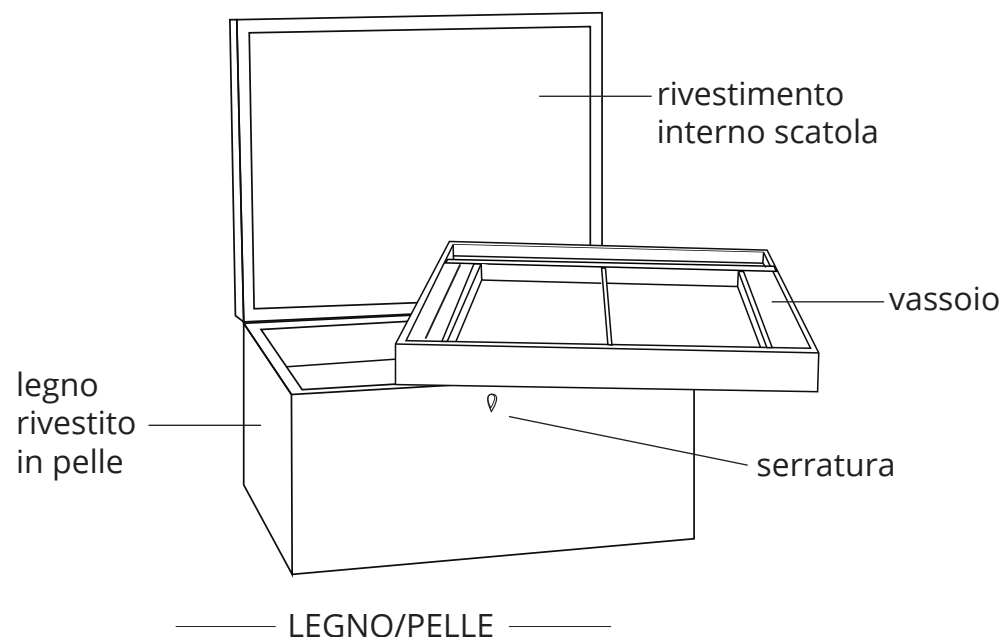

Non c'è nulla di più esclusivo di un prodotto realizzato su misura.
 Il nostro laboratorio è in grado di realizzare le Vostre idee...

SCATOLA

Potete scegliere:

- Tipo di scatola: legno rivestito in pelle o cuoio.
- Colori: Nero, Cognac, Marrone, Testa di moro, Bordeaux, Verde scuro, Blu scuro, Giallo, Ocra, Azzurro, Rosso, Rosa.
- Forma, Misure della scatola, rivestimento interno, cassetti e vassoi.

Tipi di vassoio

FORME DELLE SCATOLE DI CUOIO

- 1 · Tonda
- 2 · Ovale
- 3 · Quadrata
- 4 · Rettangolare
- 5 · Smusate
- 6 · Luigi
- 7 · Cubo
- 8 · Inclinata