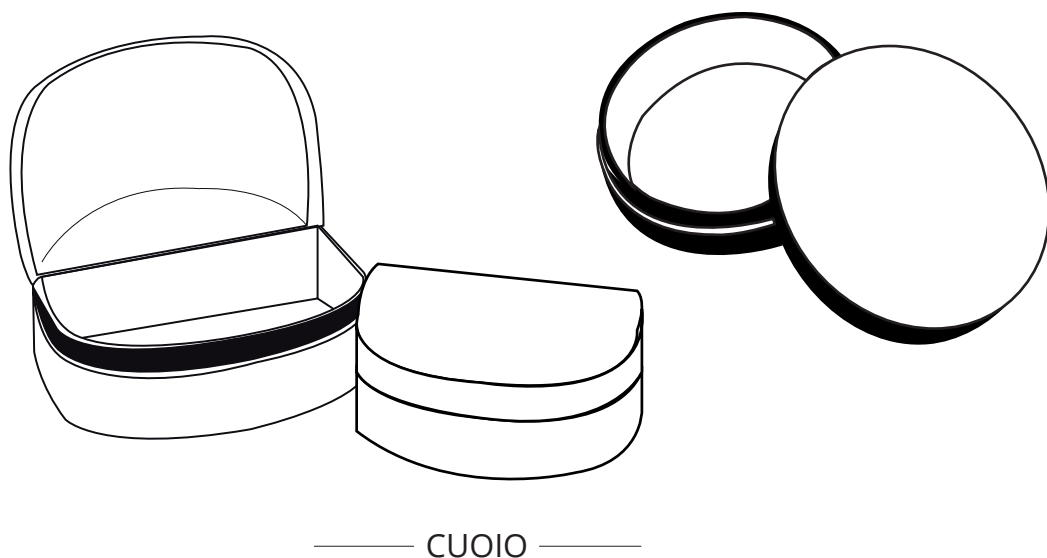

Non c'è nulla di più esclusivo di un prodotto realizzato su misura.
 Il nostro laboratorio è in grado di realizzare le Vostre idee...

SCATOLA

Potete scegliere:

- Tipo di scatola: legno rivestito in pelle o cuoio.
- Colori: Nero, Cognac, Marrone, Testa di moro, Bordeaux, Verde scuro, Blu scuro, Giallo, Ocra, Azzurro, Rosso, Rosa.
- Forma, Misure della scatola, rivestimento interno, cassetti e vassoi.

Tipi di vassoio

FORME DELLE SCATOLE DI CUOIO

- 1 · Tonda
- 2 · Ovale
- 3 · Quadrata
- 4 · Rettangolare
- 5 · Smusate
- 6 · Luigi
- 7 · Cubo
- 8 · Inclinata