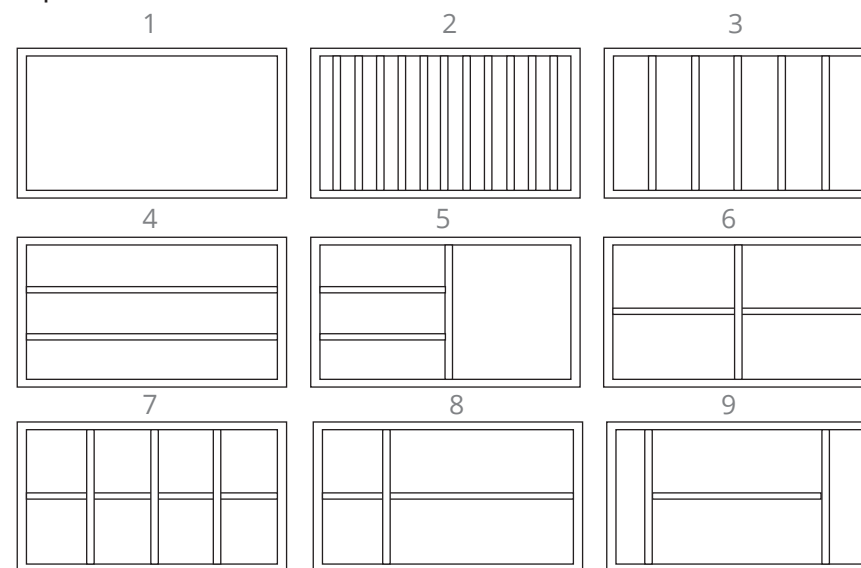

Non c'è nulla di più esclusivo di un prodotto realizzato su misura.
 Il nostro laboratorio è in grado di realizzare le Vostre idee...

SCATOLA

Potete scegliere:

- Tipo di scatola: legno rivestito in pelle o cuoio.
- Colori: Nero, Cognac, Marrone, Testa di moro, Bordeaux, Verde scuro, Blu scuro, Giallo, Ocra, Azzurro, Rosso, Rosa.
- Forma, Misure della scatola, rivestimento interno, cassetti e vassoi.

Tipi di vassoio

FORME DELLE SCATOLE DI CUOIO

- 1 · Tonda
- 2 · Ovale
- 3 · Quadrata
- 4 · Rettangolare
- 5 · Smusate
- 6 · Luigi
- 7 · Cubo
- 8 · Inclinata